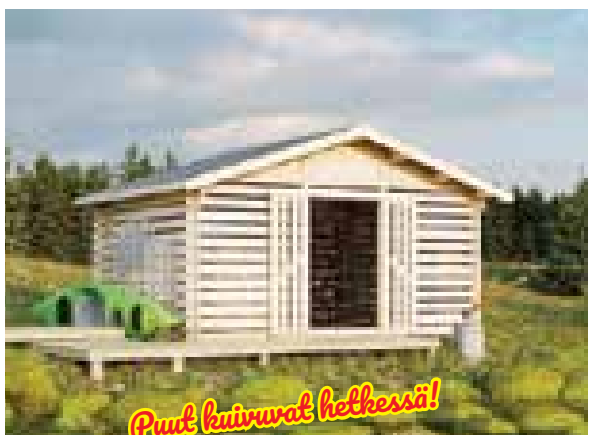

• 3,3 x 3 m • 44 mm • eristysturvalasi ovesa ja ikkunoissa

2990,-

(3400,-)

Puut kuivuvat helkessä!

LV594
Paljakka
Puuliiteri
7,3 m²

• 2700 x 2700 m • 34 mm • liukuovet

1190,-

Puut kuivuvat helkessä!