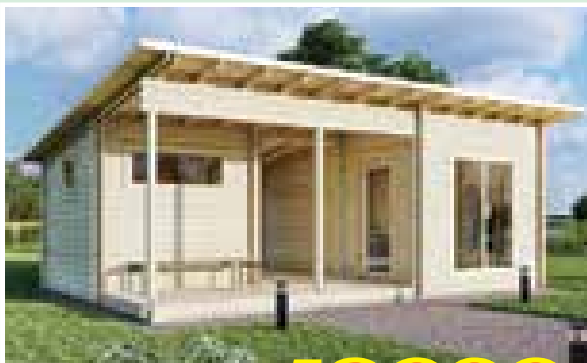

LV721
Kiuru Pariaitta
terassilla 33 m² (15890,-)

12690,-

• pohjan koko: 7300 X 4600 • materiaalivahvuus 70 mm

LV723
Kaakkuri
Pariaitta 15 m² (9990,-)

7490,-

• pohjan koko: 2800 x 5300 • materiaalivahvuus 70 mm